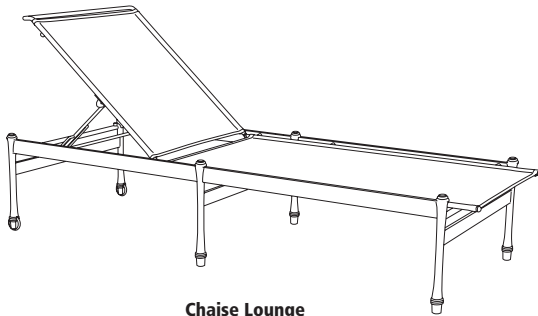

Giati

Dining Chair
NU-8020

Ottoman
NU-8040

Lounge Chair
NU-8030

52" Round Dining Table
NU-8010

44" Square Dining Table
NU-8000

Chaise Lounge
NU-8050

Side Table
NU-8070